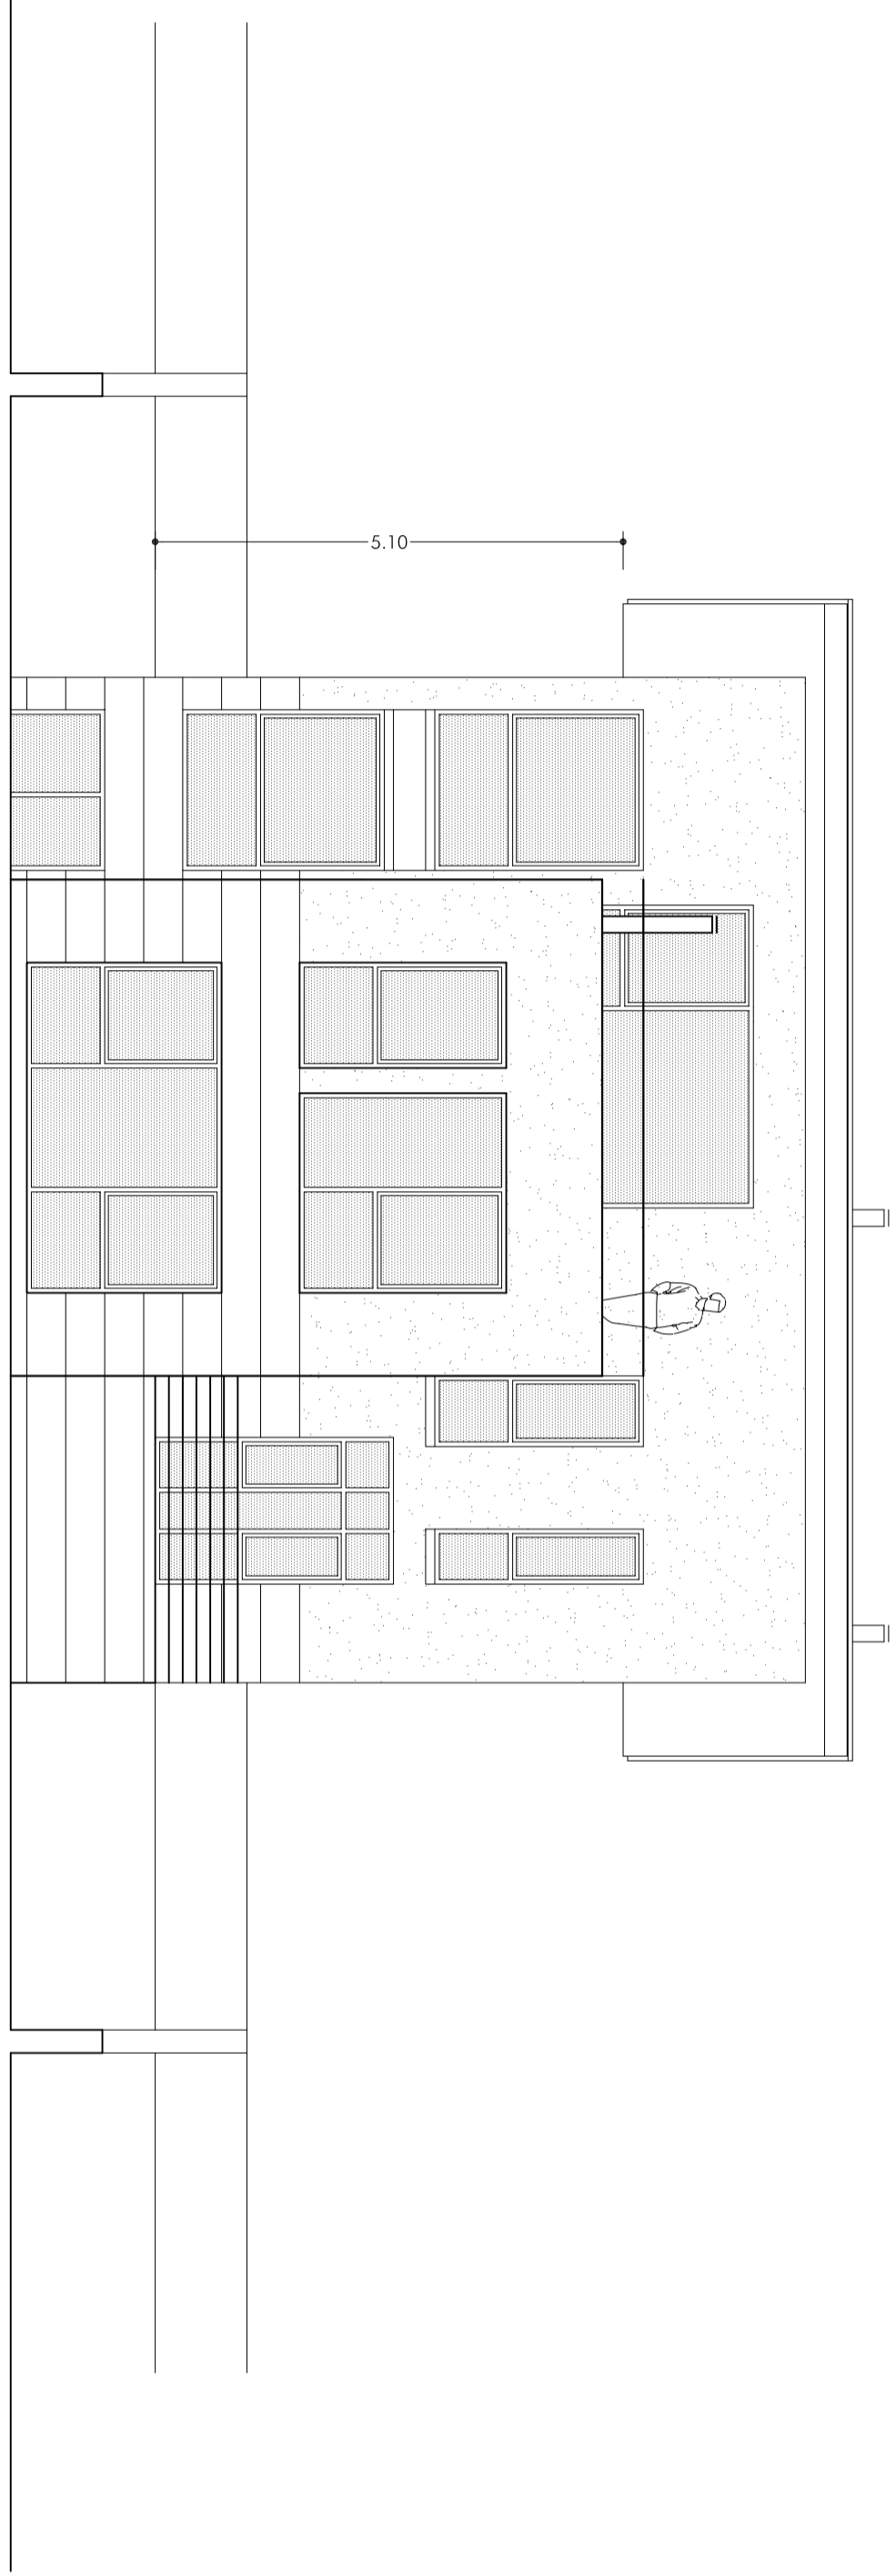

ALZADO OESTE

ALZADO ESTE

PROYECTO DE EJECUCION DE VIVIENDA UNIFAMILIAR AISLADA.
 SITUACIÓN : PAZOS, B. SAN ADRIAN DE COBRES. PLANO : ALZADOS ESTE Y OESTE.
 CONCELLO DE VILABOA.
 PROMOTOR : CONSTRUCCIONES ALUCENCIA S.L. ESCALA : 1:75
 DIB. POR :
 FECHA : ABRIL DE 2.007