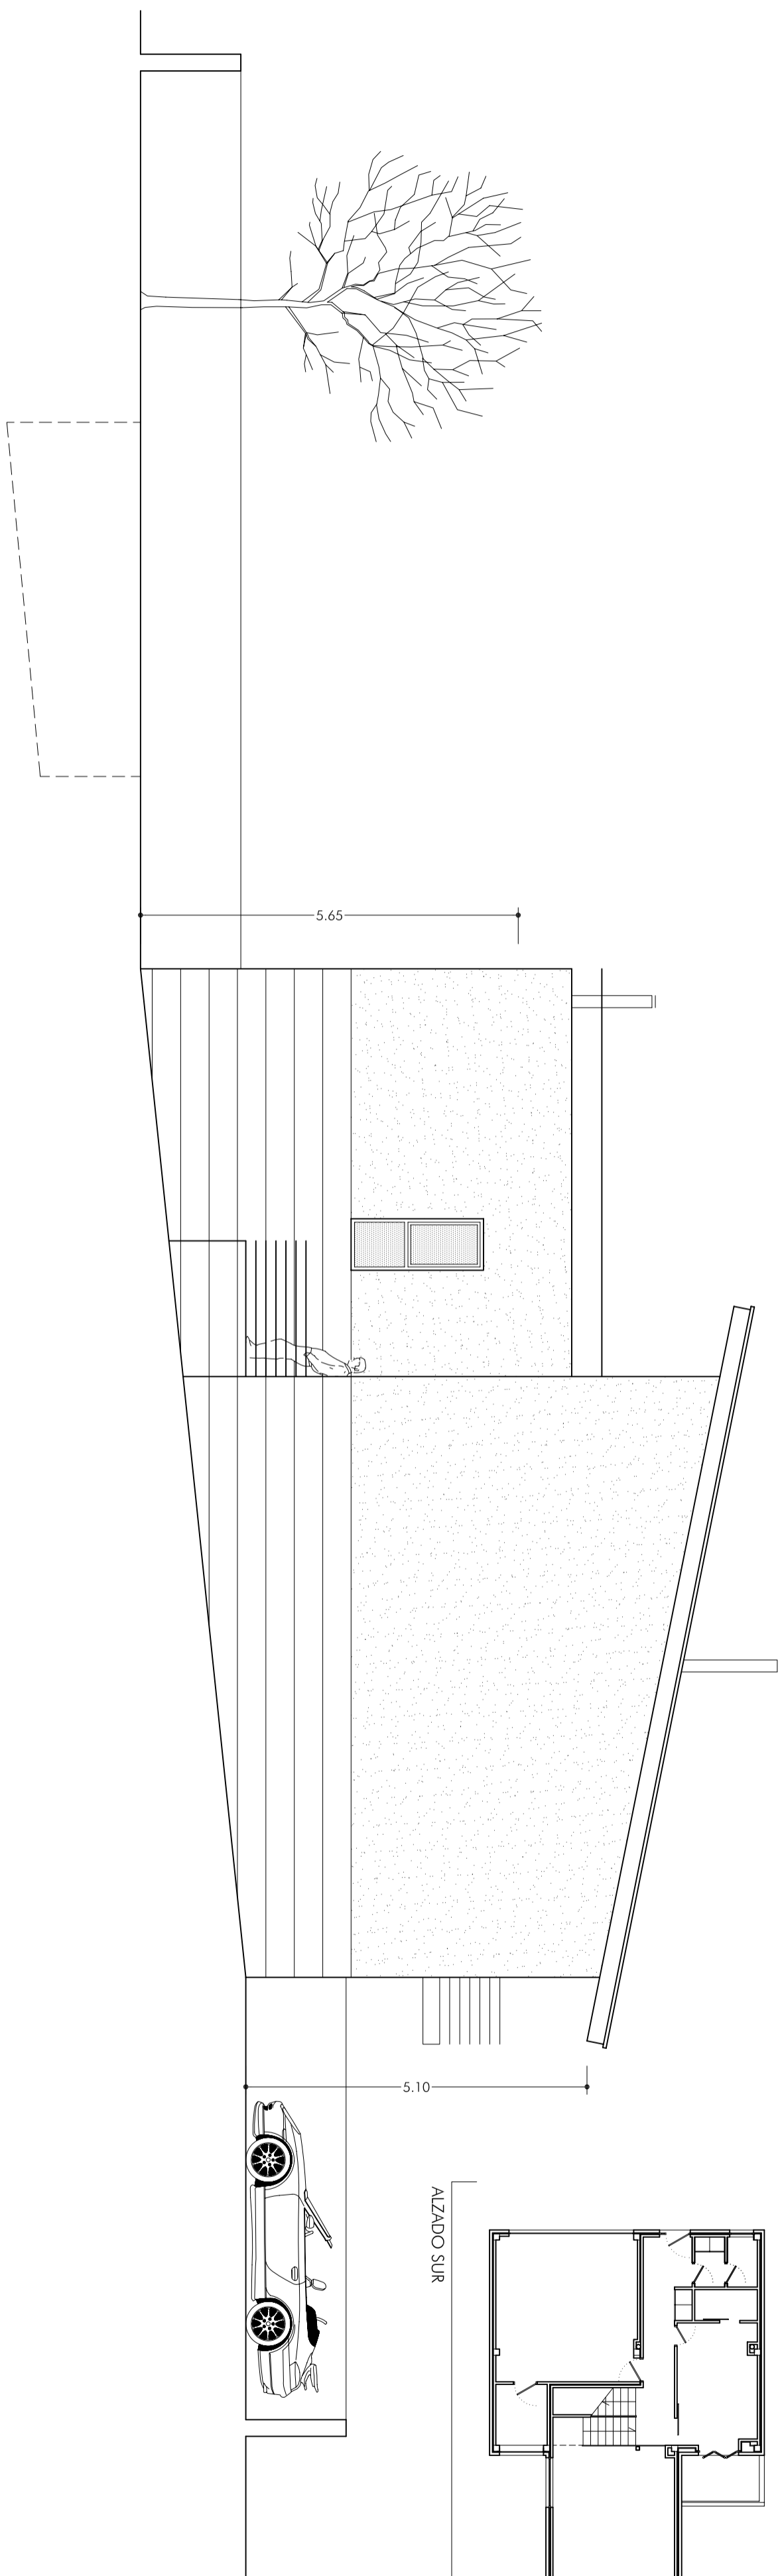

ALZADO SUR

ALZADO NORTE

ALZADO SUR

ALZADO NORTE