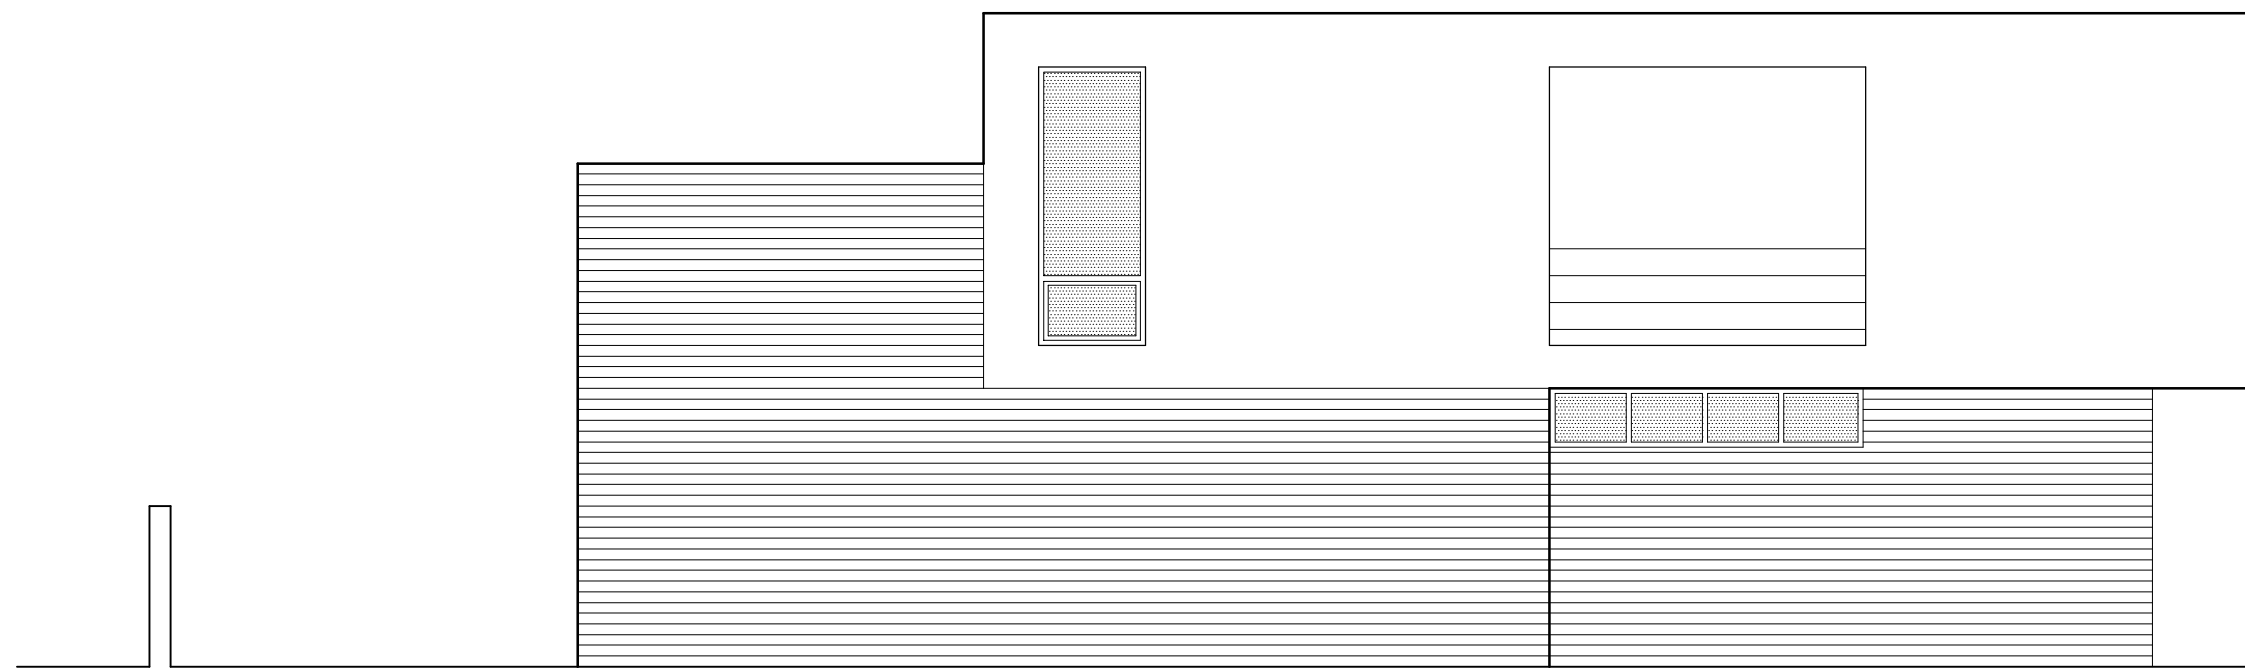

* NO MEDIR SOBRE LOS PLANOS
* LA UNICA MEDIDA VALIDA ES LA INCLUIDA EN LAS ACOTACIONES
* COTAS EN METROS
* CUALQUIER VARIACION DEBERA SER AUTORIZADA POR LA DIRECCION FACULTATIVA

ALZADO NORTE

ALZADO SUR

ALZADO NORTE

ALZADO SUR

PROYECTO BASICO Y DE EJECUCION DE VIVIENDA UNIFAMILIAR AISLADA.
SITUACION : A POUSADA
PROMOTOR : CONSTRUCCIONES ALUCENCIA S.L.
FECHA : JULIO DE 2.007

PLANO : ALZADOS NORTE Y SUR.
ESCALA : 1:50
DIB. POR :