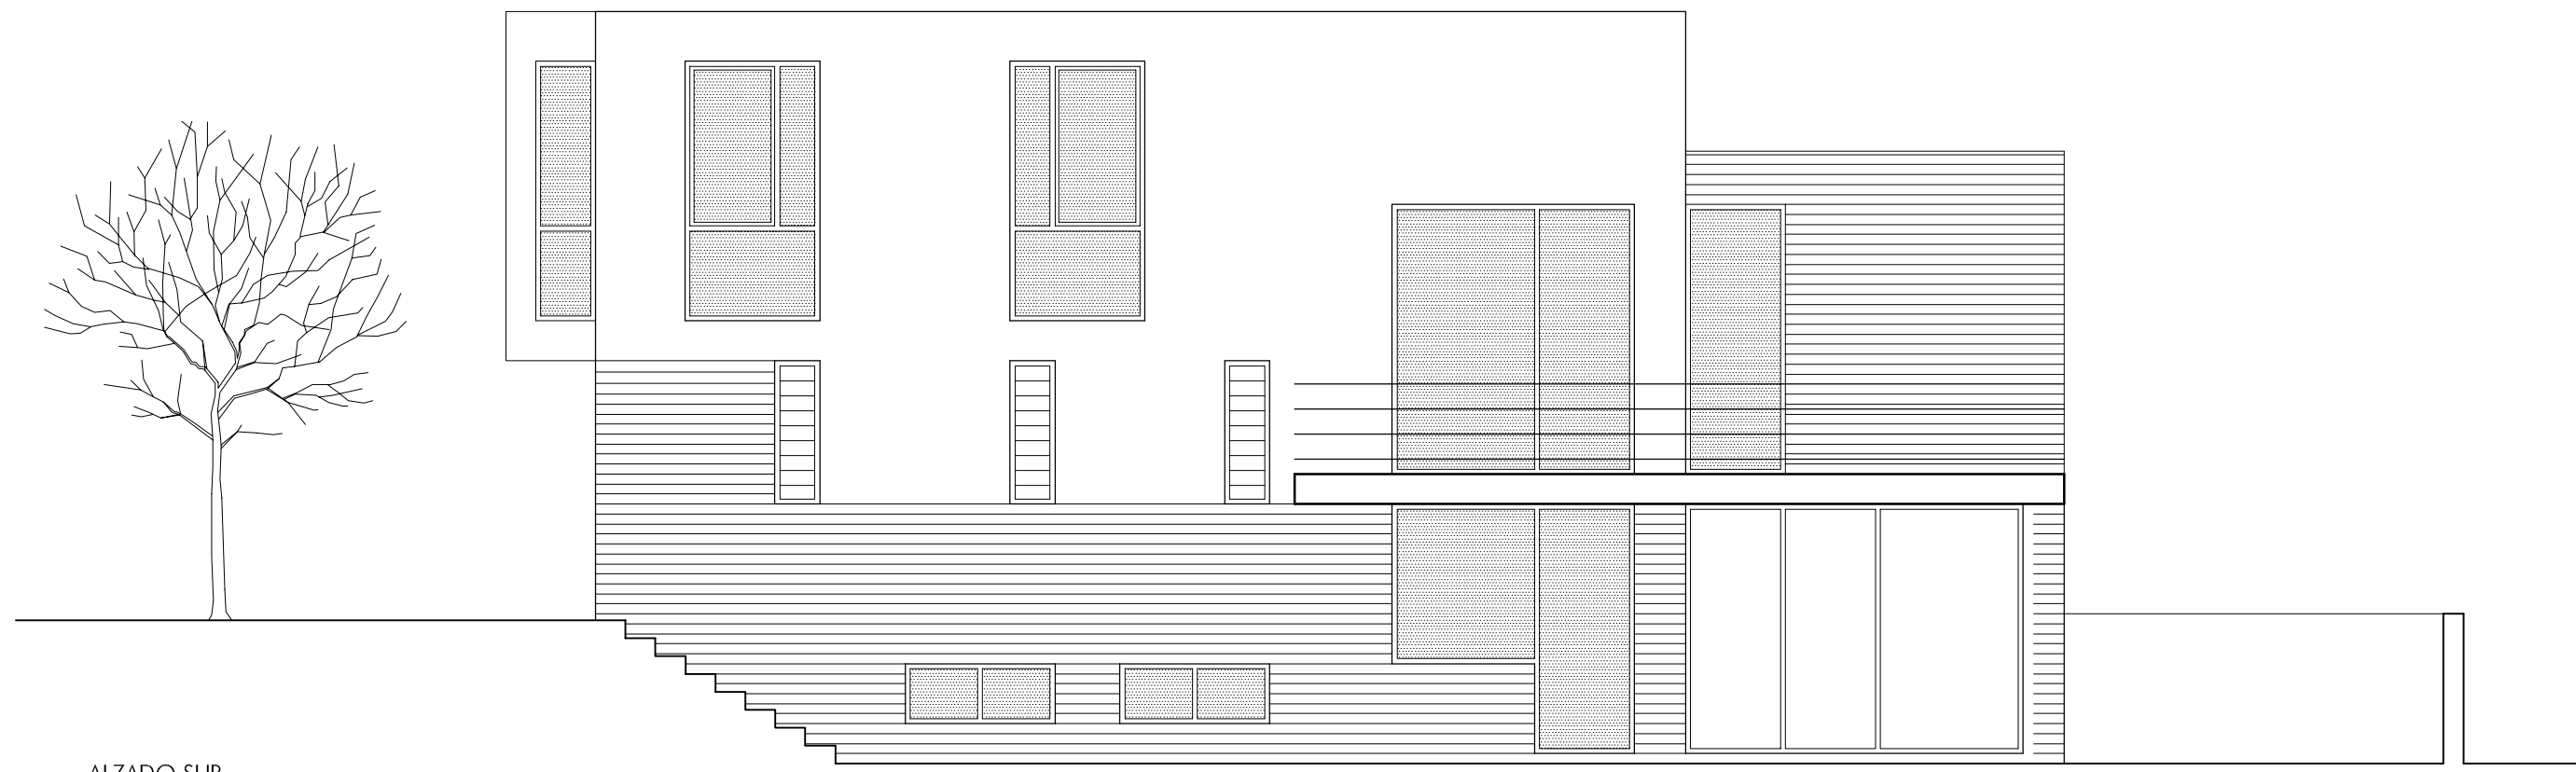

* NO MEDIR SOBRE LOS PLANOS
* LA UNICA MEDIDA VALIDA ES LA INCLUIDA EN LAS ACOTACIONES
* COTAS EN METROS
* CUALQUIER VARIACION DEBERA SER AUTORIZADA POR LA DIRECCION FACULTATIVA

ALZADO NORTE

ALZADO SUR

ALZADO NORTE

ALZADO SUR

PROYECTO BASICO Y DE EJECUCION DE VIVIENDA UNIFAMILIAR AISLADA.
SITUACION : A POUSADA
PROMOTOR : CONSTRUCCIONES ALUCENCIA S.L.
FECHA : JULIO DE 2.007

PLANO : ALZADOS NORTE Y SUR.
ESCALA : 1:50
DIB. POR :